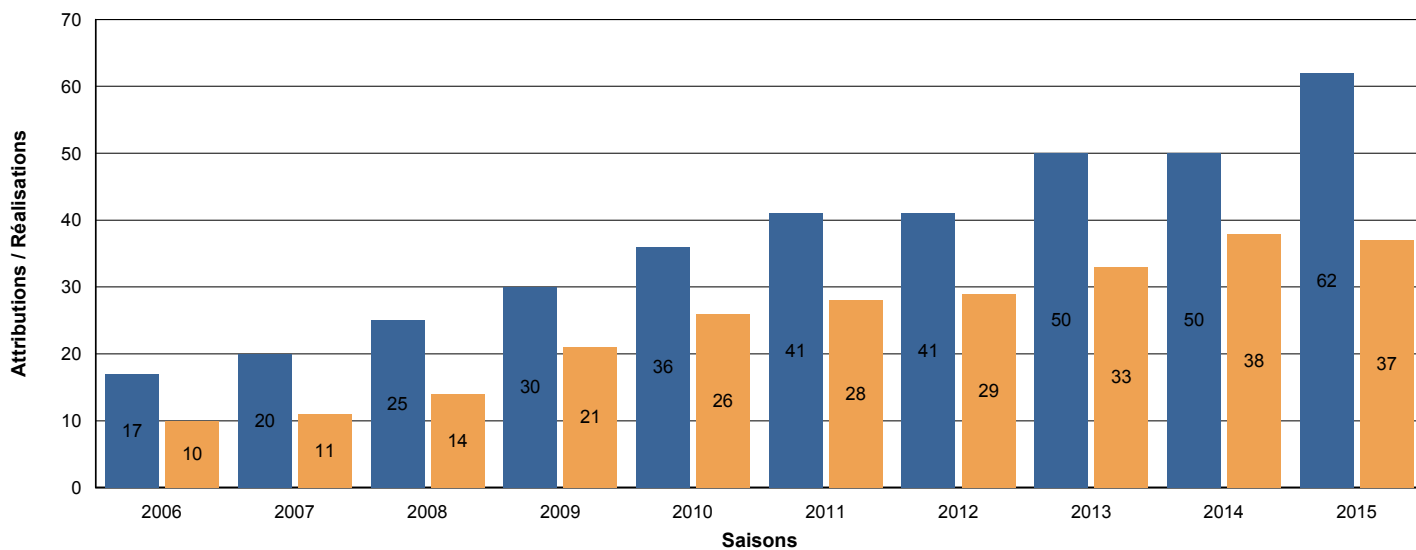

Historique des attributions Mouflon

380144 ACCA GRESSE EN VERCORS

Saison 2015 - 2016

Territoire

Unité de gestion 05 UG IS 5

Historique des attributions Mouflon

380144 ACCA GRESSE EN VERCORS

Saison 2015 - 2016

Département 38 Département de l'Isère