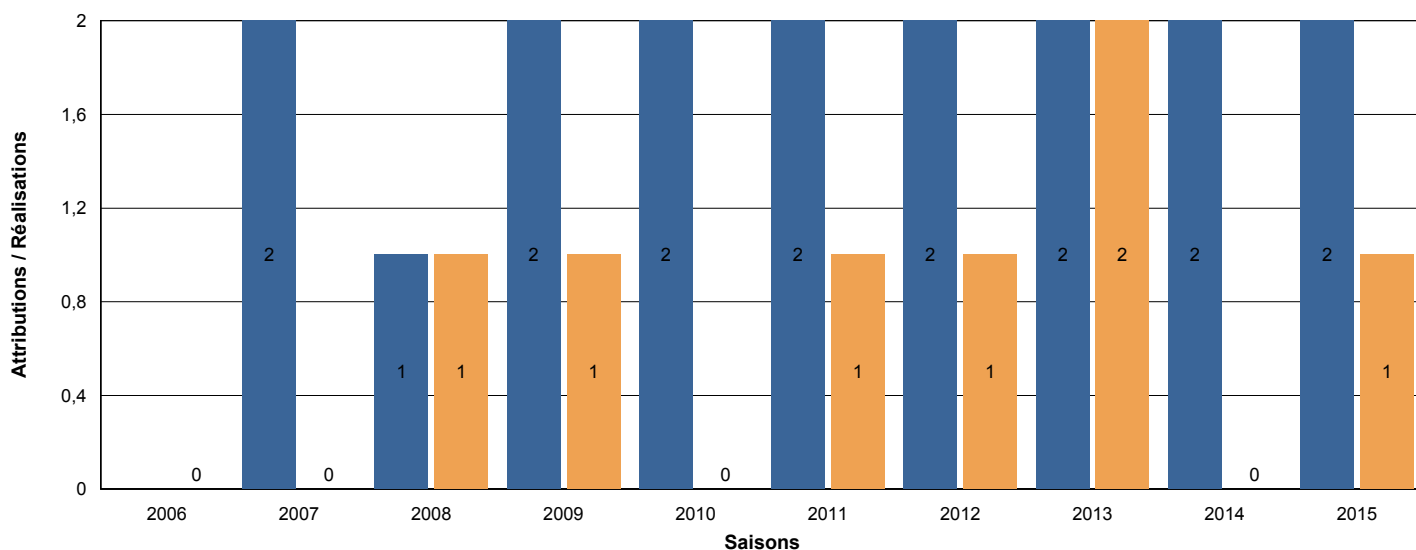

Historique des attributions Mouflon

380144 ACCA GRESSE EN VERCORS

Saison 2015 - 2016

Territoire

Unité de gestion 05 UG IS 5

Historique des attributions Mouflon

380144 ACCA GRESSE EN VERCORS

Saison 2015 - 2016

Département 38 Département de l'Isère