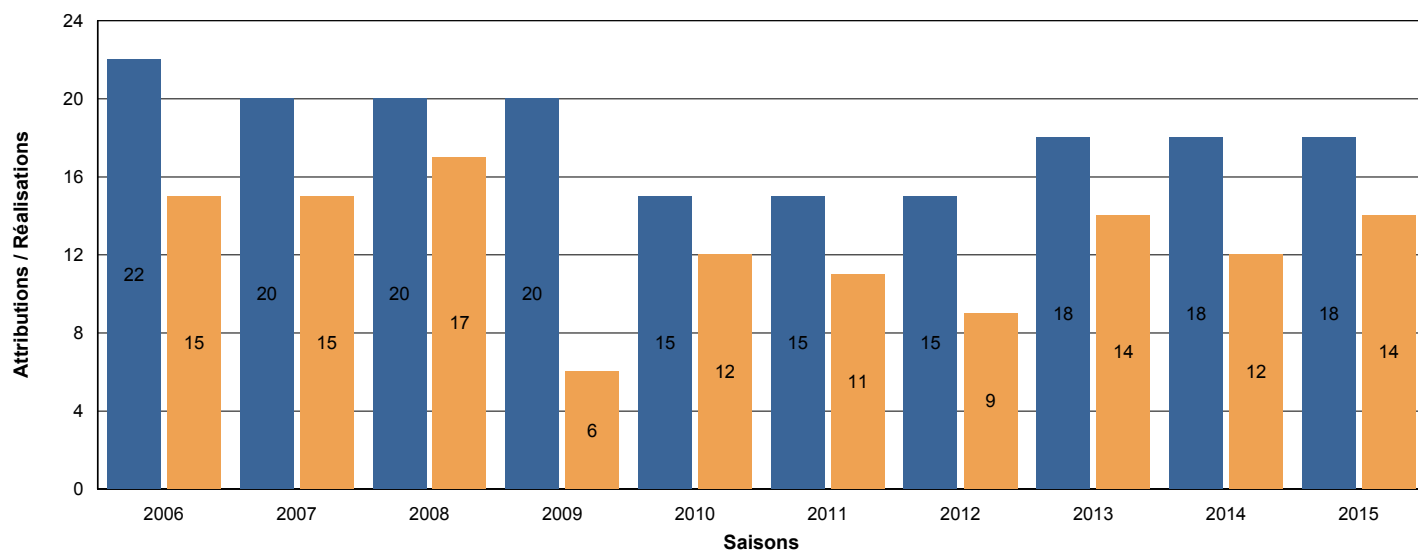

# Historique des attributions Chevreuil

380144 ACCA GRESSE EN VERCORS

Saison 2015 - 2016

## Territoire