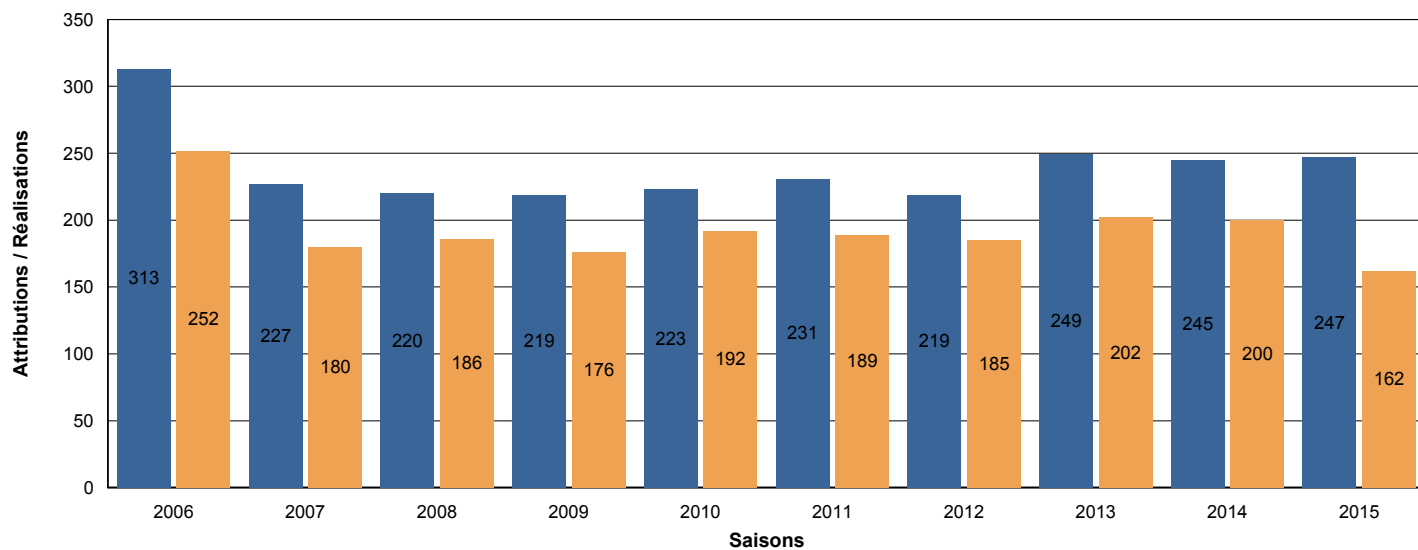

Unité de gestion 5 UG Chevreuil 05