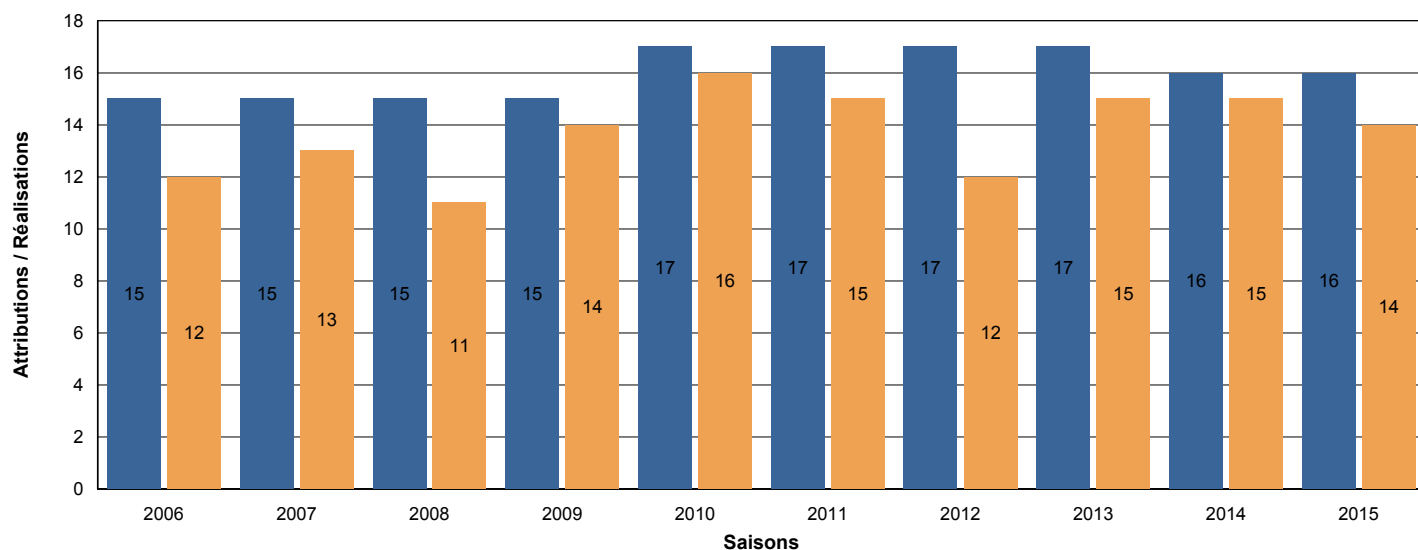

# Historique des attributions Chamois

380144 ACCA GRESSE EN VERCORS

Saison 2015 - 2016

## Territoire