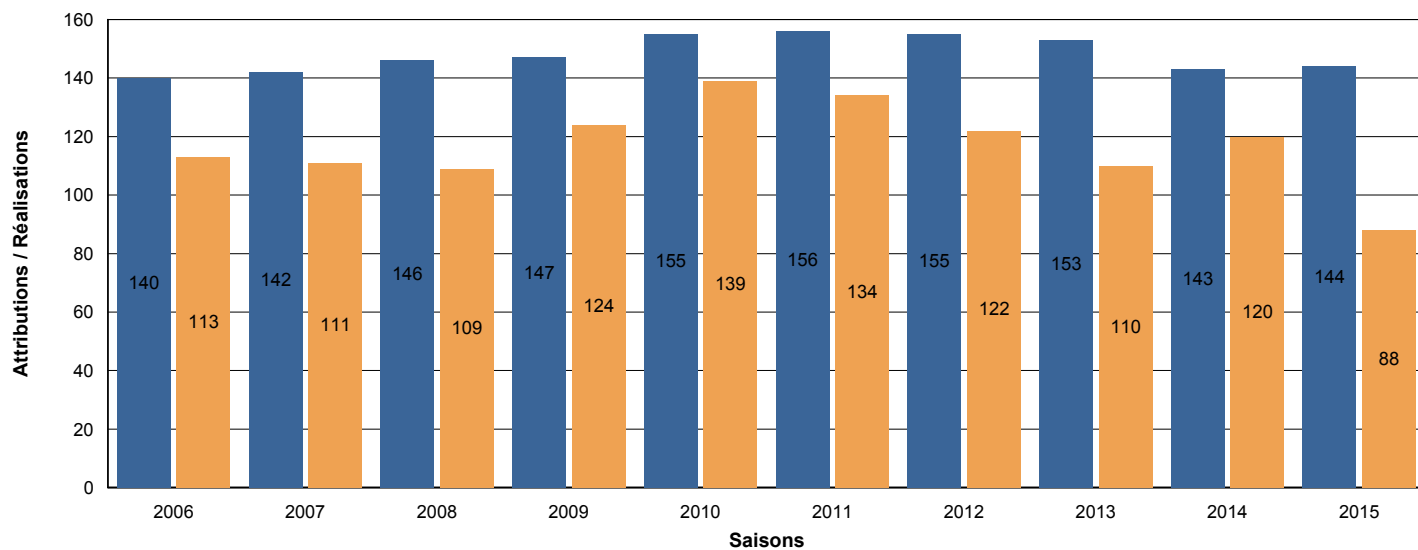

Unité de gestion 05 UG IS 5