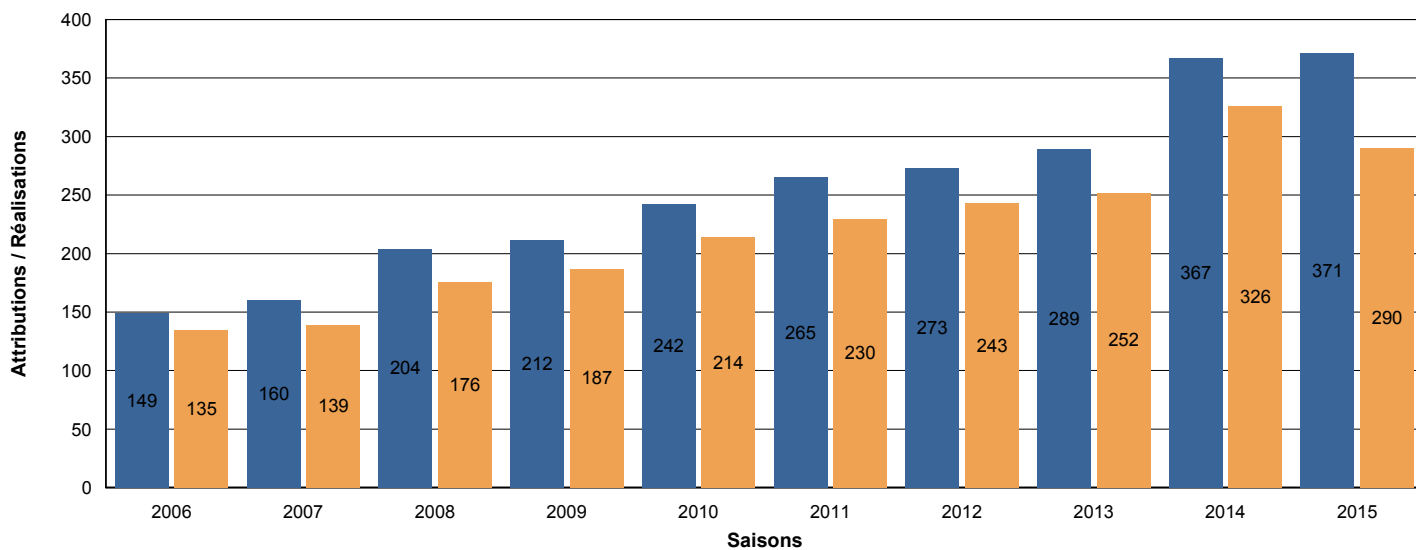

Historique des attributions Cerf Elaphe

380144 ACCA GRESSE EN VERCORS

Saison 2015 - 2016

Territoire

Unité de gestion 07 UG Cerf 7

Historique des attributions Cerf Elaphe

380144 ACCA GRESSE EN VERCORS

Saison 2015 - 2016

Département 38 Département de l'Isère