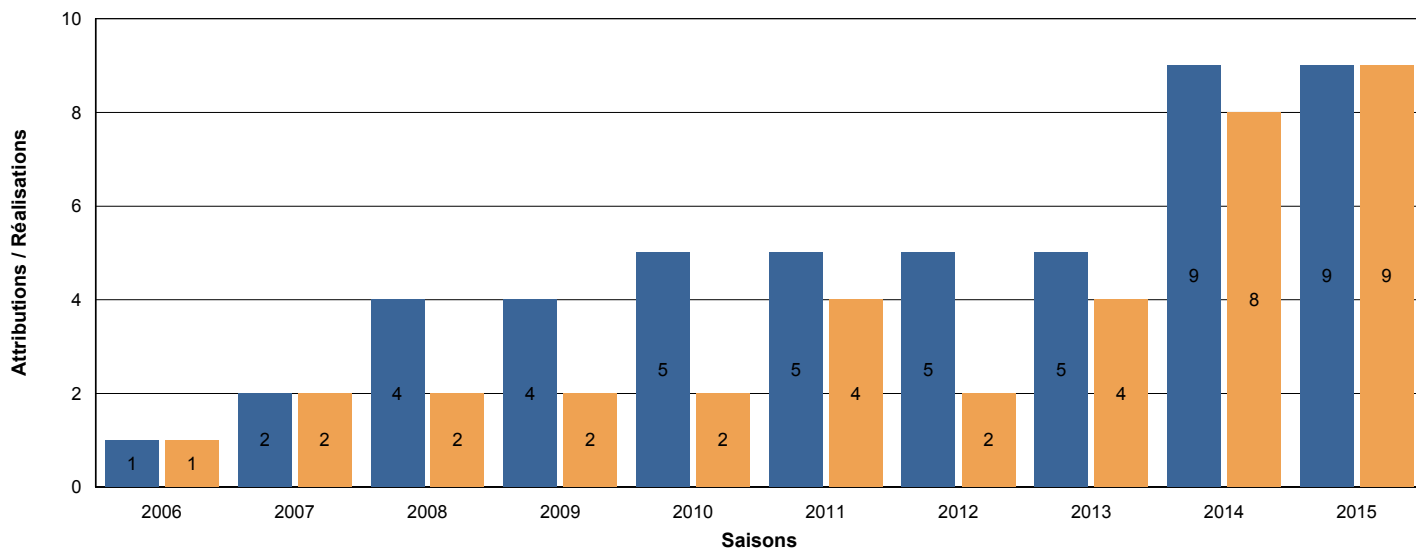

Historique des attributions Cerf Elaphe

380144 ACCA GRESSE EN VERCORS

Saison 2015 - 2016

Territoire

Unité de gestion 07 UG Cerf 7

Historique des attributions Cerf Elaphe

380144 ACCA GRESSE EN VERCORS

Saison 2015 - 2016

Département 38 Département de l'Isère