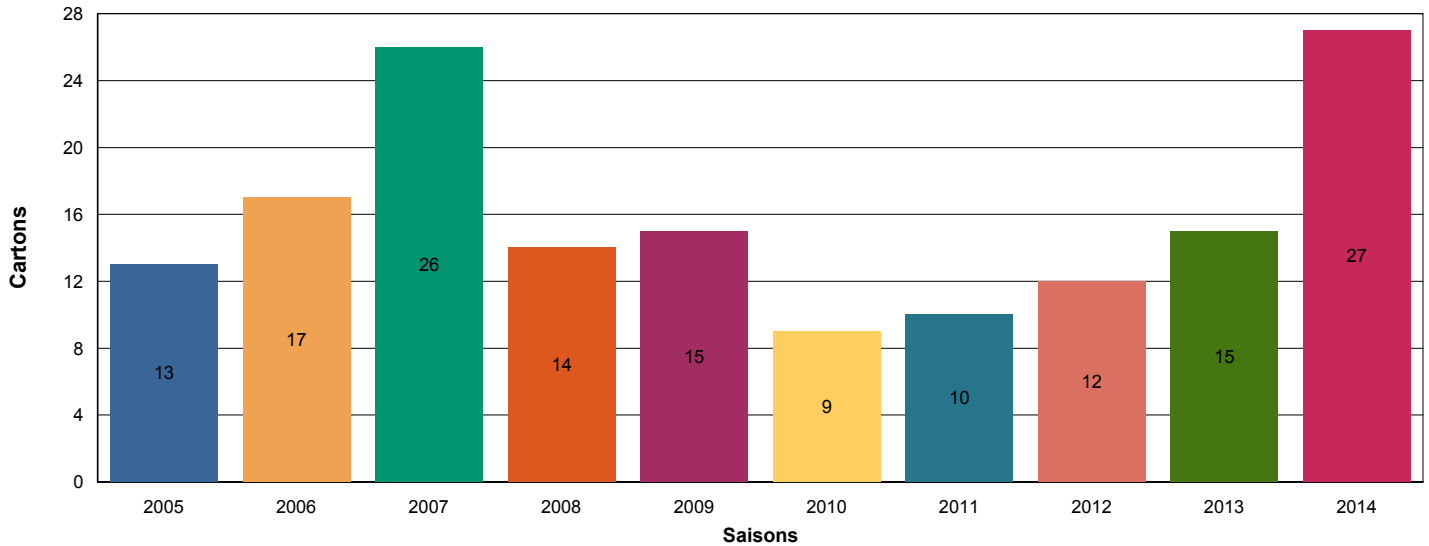

Historique des réalisations SANGLIER (hors plan de chasse)

380144 ACCA GRESSE EN VERCORS

Saison 2014 - 2015

Territoire

Pays 07 TRIEVES - PAYS DE LA GRESSE - BO