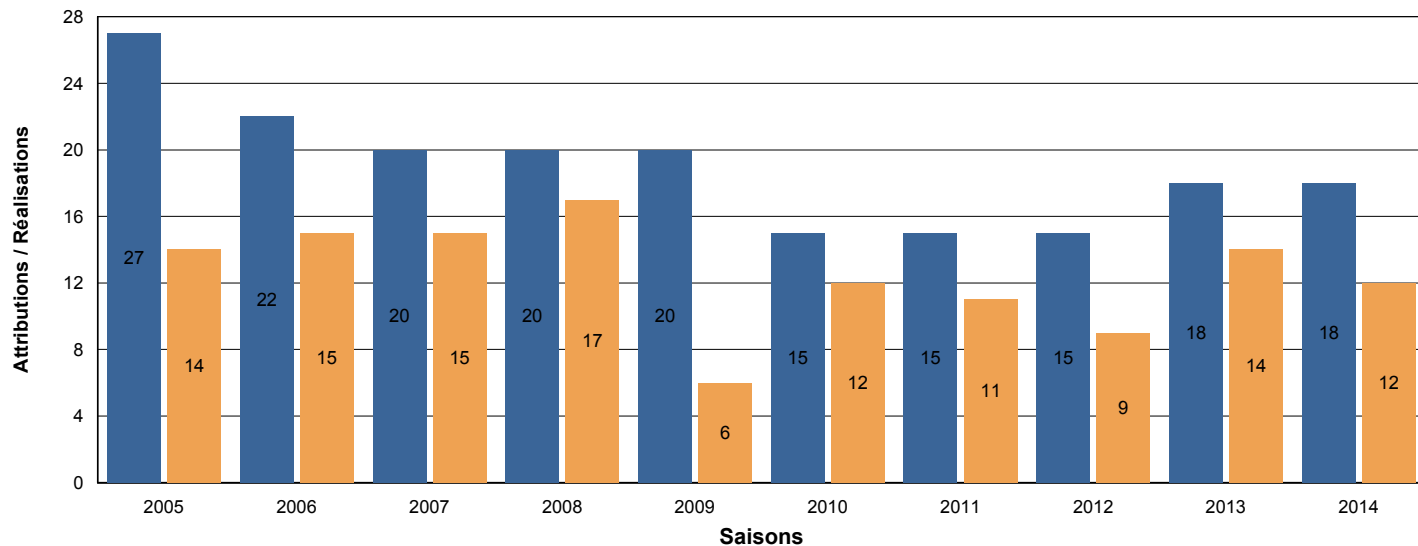

Historique des attributions Chevreuil

380144 ACCA GRESSE EN VERCORS

Saison 2014 - 2015

Territoire

Pays 07 TRIEVES - PAYS DE LA GRESSE - BO