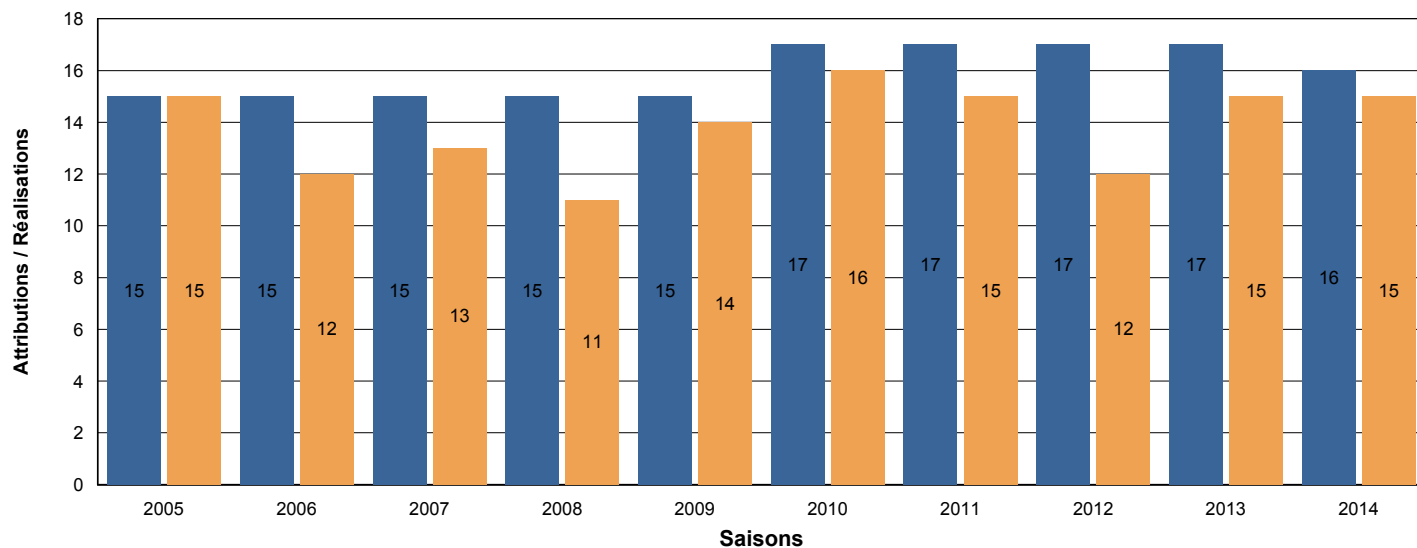

# Historique des attributions Chamois

380144 ACCA GRESSE EN VERCORS

Saison 2014 - 2015

## Territoire