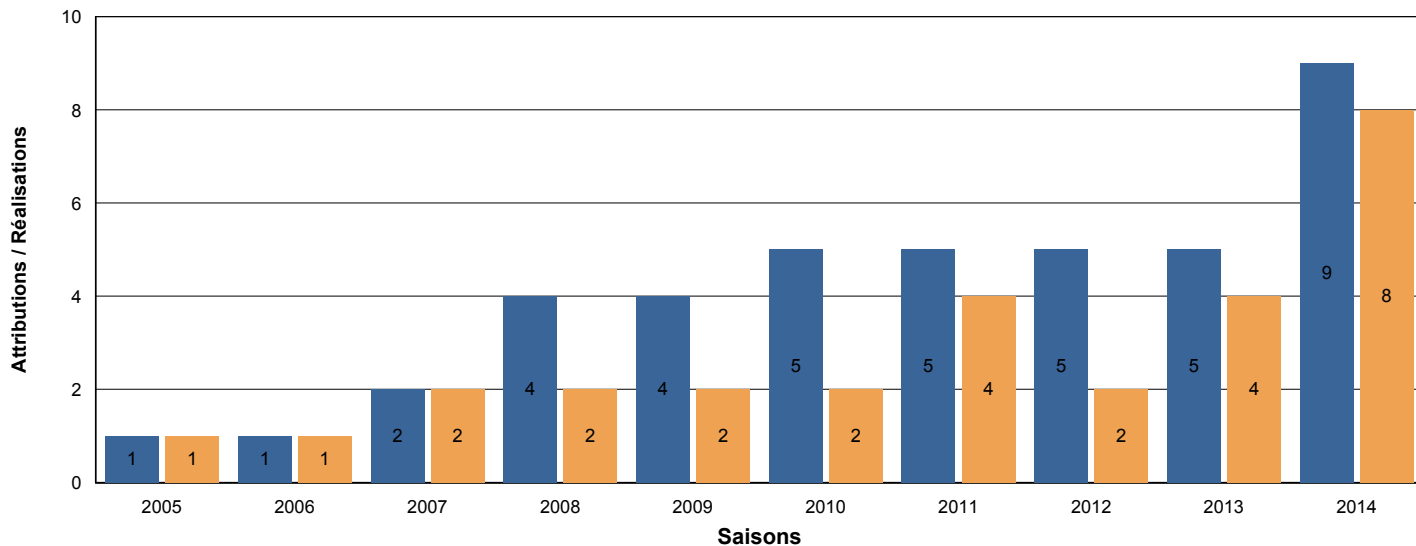

Historique des attributions Cerf Elaphe

380144 ACCA GRESSE EN VERCORS

Saison 2014 - 2015

Territoire

Pays 07 TRIEVES - PAYS DE LA GRESSE - BO