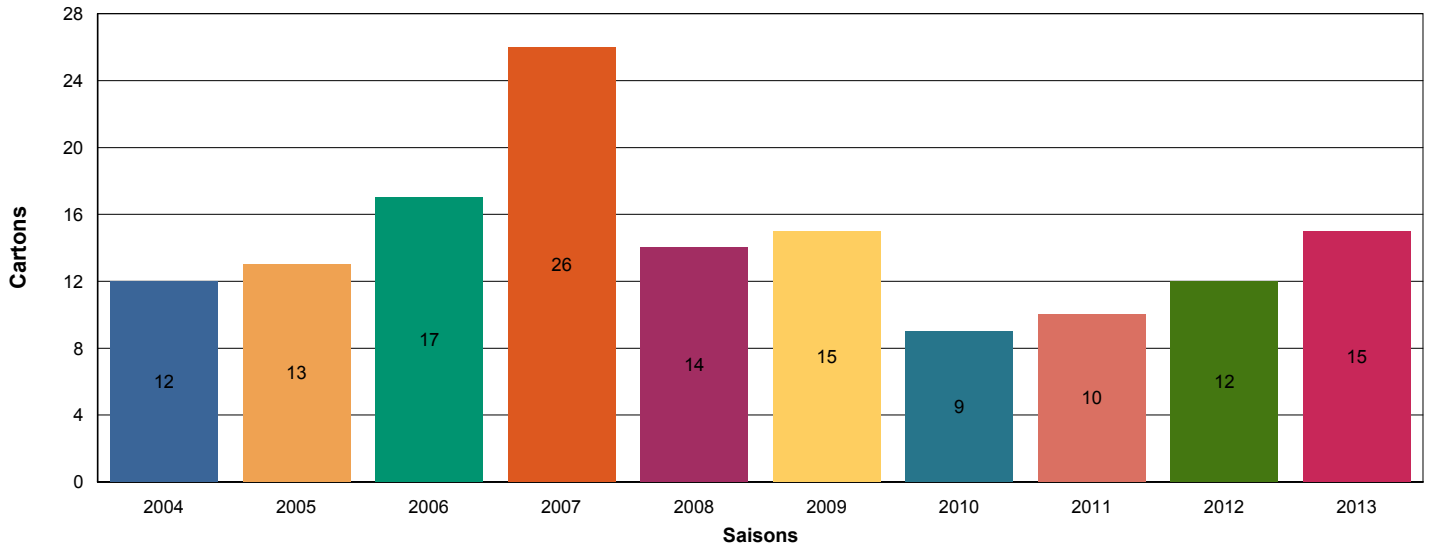

# Historique des réalisations SANGLIER (hors plan de chasse)

380144 ACCA GRESSE EN VERCORS

Saison 2013 - 2014

## Territoire