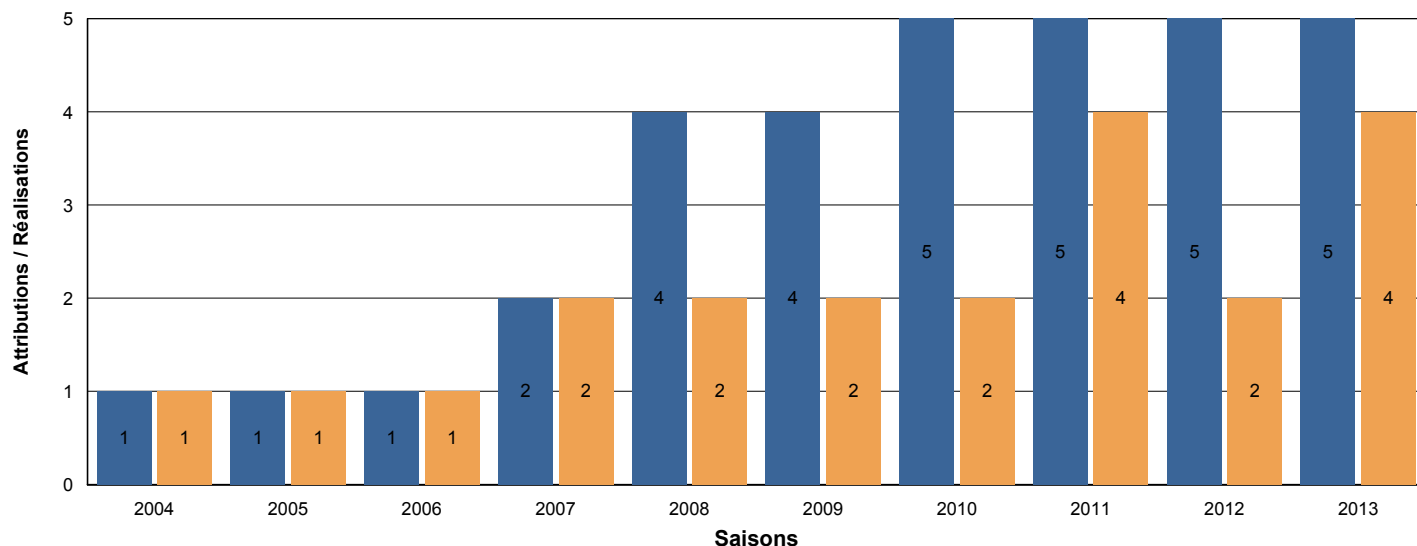

Historique des attributions Cerf Elaphe

380144 ACCA GRESSE EN VERCORS

Saison 2013 - 2014

Territoire

Pays 07 TRIEVES - PAYS DE LA GRESSE - BO