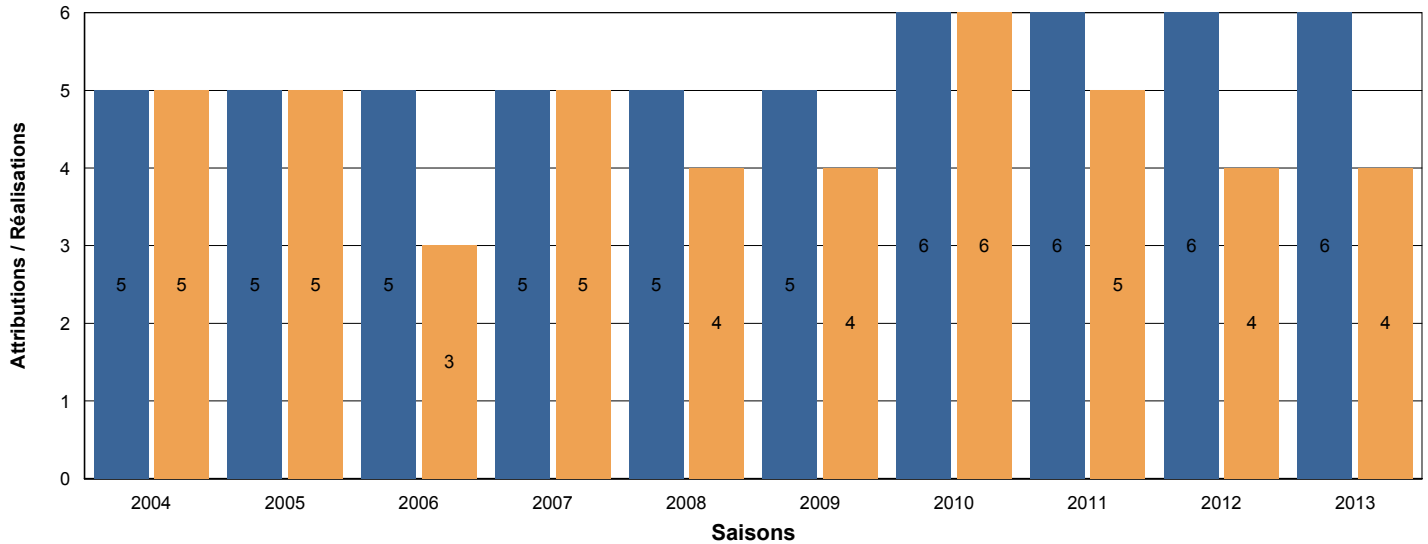

Historique des attributions Chamois

383018 1502 GRAND VEYMOND

Saison 2013 - 2014

Territoire

Pays 07 TRIEVES - PAYS DE LA GRESSE - BO