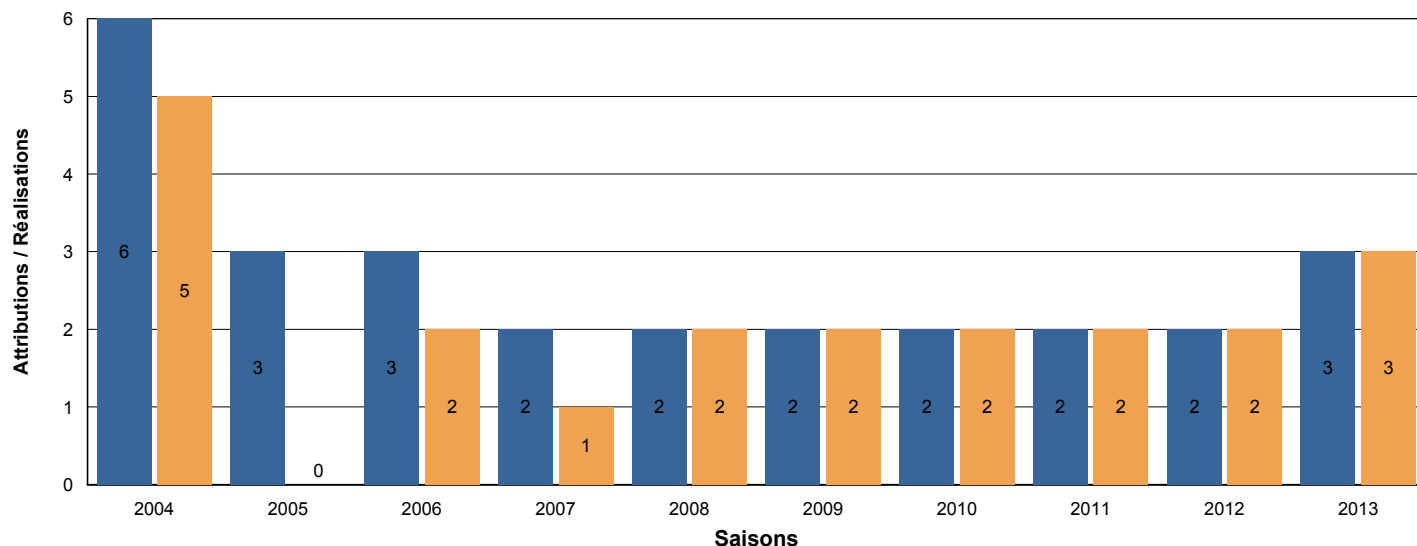

# Historique des attributions Chevreuil

383018 1502 GRAND VEYMOND

Saison 2013 - 2014

## Territoire