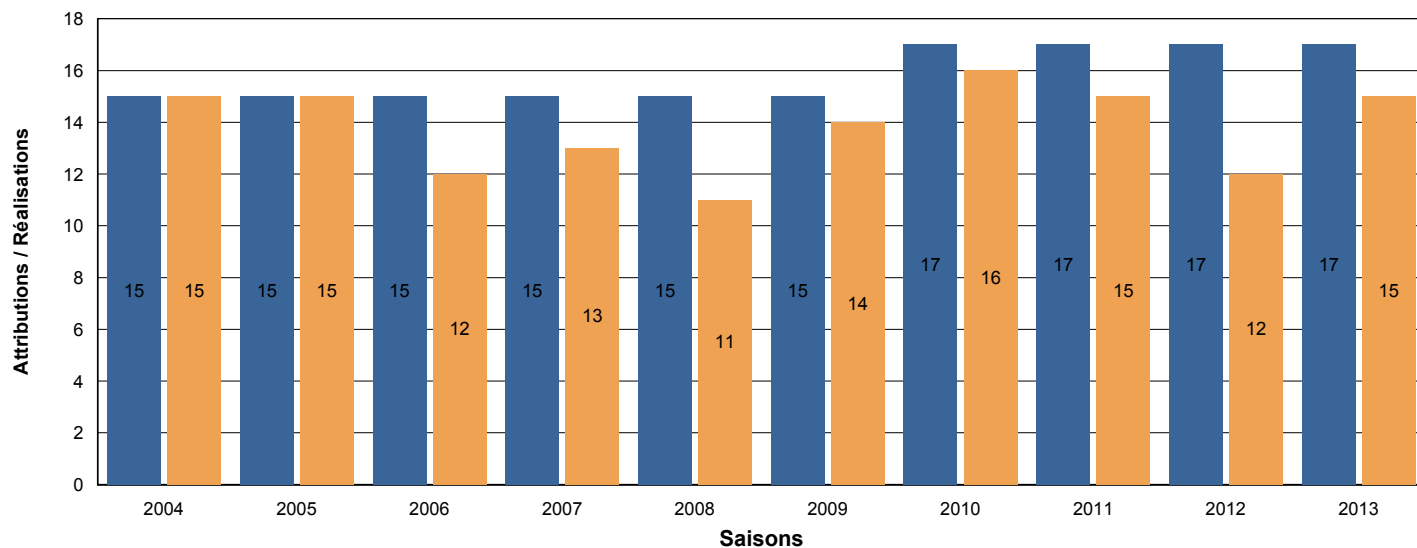

Historique des attributions Chamois

380144 ACCA GRESSE EN VERCORS

Saison 2013 - 2014

Territoire

Pays 07 TRIEVES - PAYS DE LA GRESSE - BO