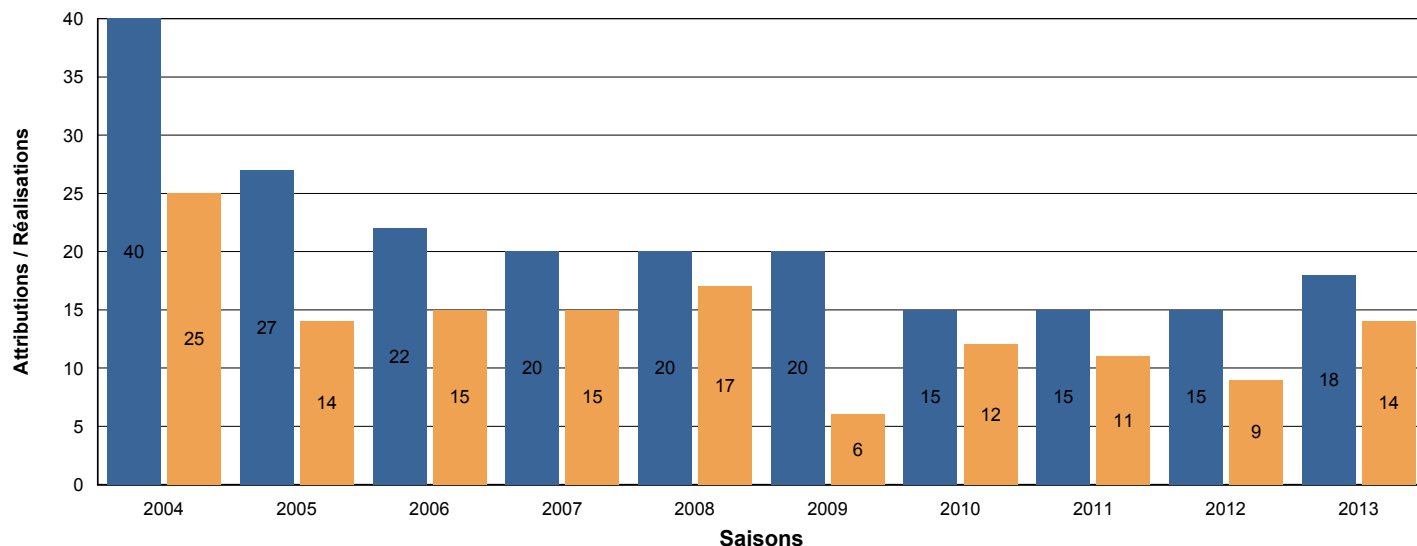

Historique des attributions Chevreuil

380144 ACCA GRESSE EN VERCORS

Saison 2013 - 2014

Territoire

Pays 07 TRIEVES - PAYS DE LA GRESSE - BO