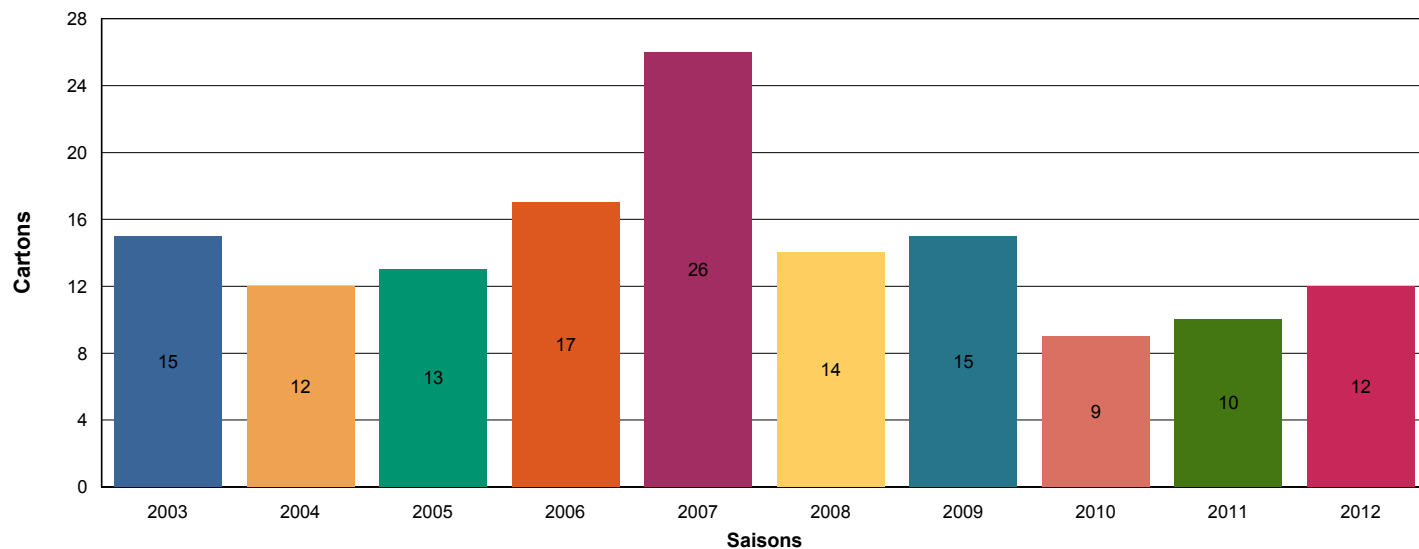

# Historique des réalisations SANGLIER (hors plan de chasse)

380144 ACCA GRESSE EN VERCORS

Saison 2012 - 2013

## Territoire