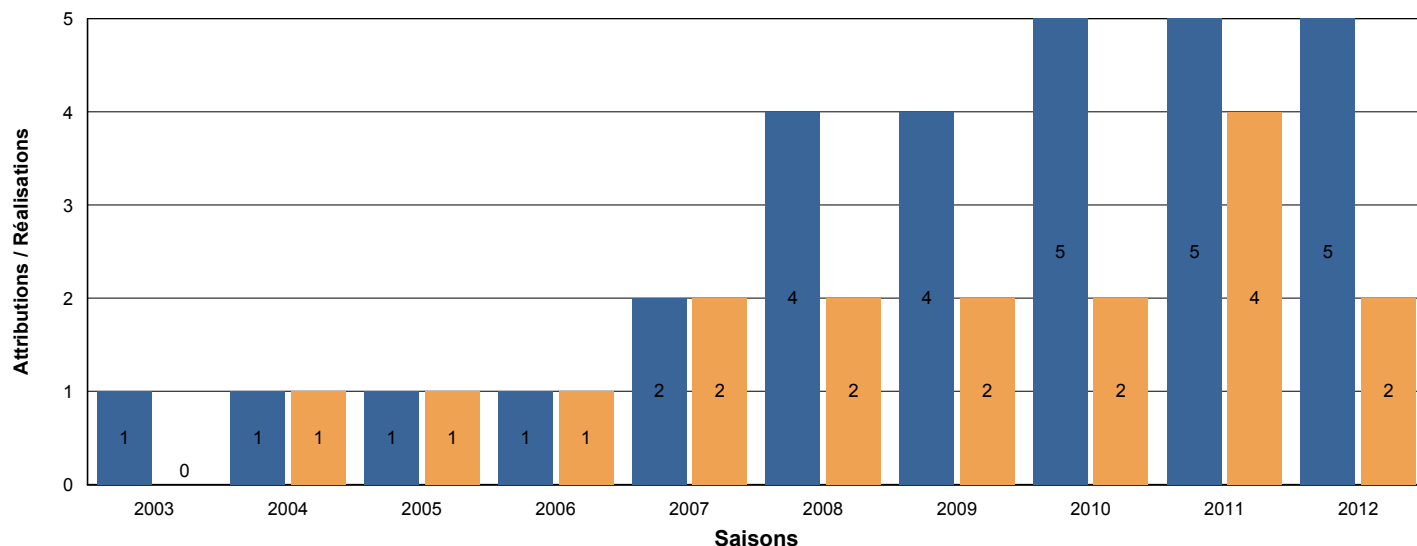

# Historique des attributions Cerf Elaphe

380144 ACCA GRESSE EN VERCORS

Saison 2012 - 2013

## Territoire