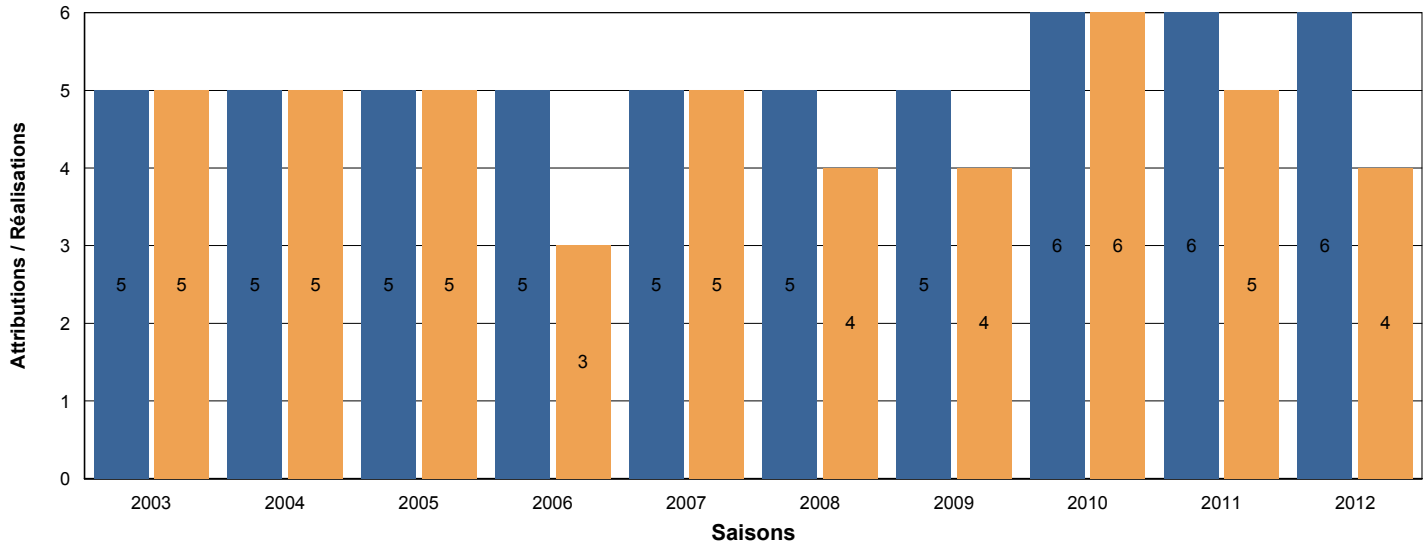

Historique des attributions Chamois

383018 1502 GRAND VEYMOND

Saison 2012 - 2013

Territoire

Pays 07 TRIEVES - PAYS DE LA GRESSE - BO