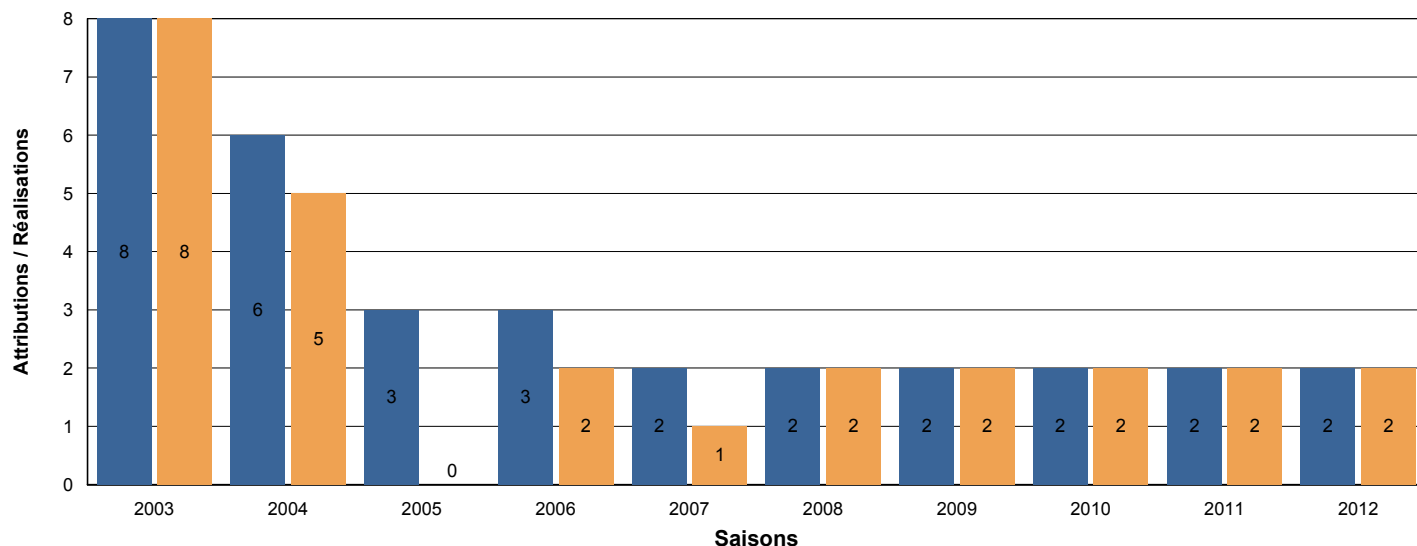

Historique des attributions Chevreuil

383018 1502 GRAND VEYMOND

Saison 2012 - 2013

Territoire

Pays 07 TRIEVES - PAYS DE LA GRESSE - BO