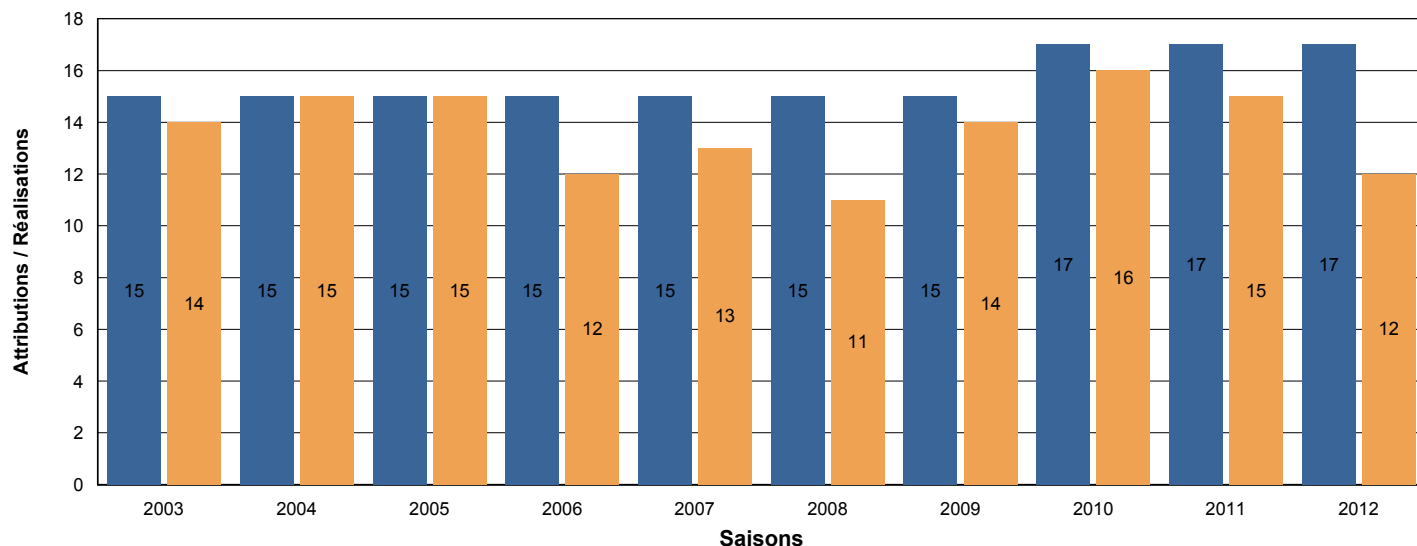

Historique des attributions Chamois

380144 ACCA GRESSE EN VERCORS

Saison 2012 - 2013

Territoire

Pays 07 TRIEVES - PAYS DE LA GRESSE - BO