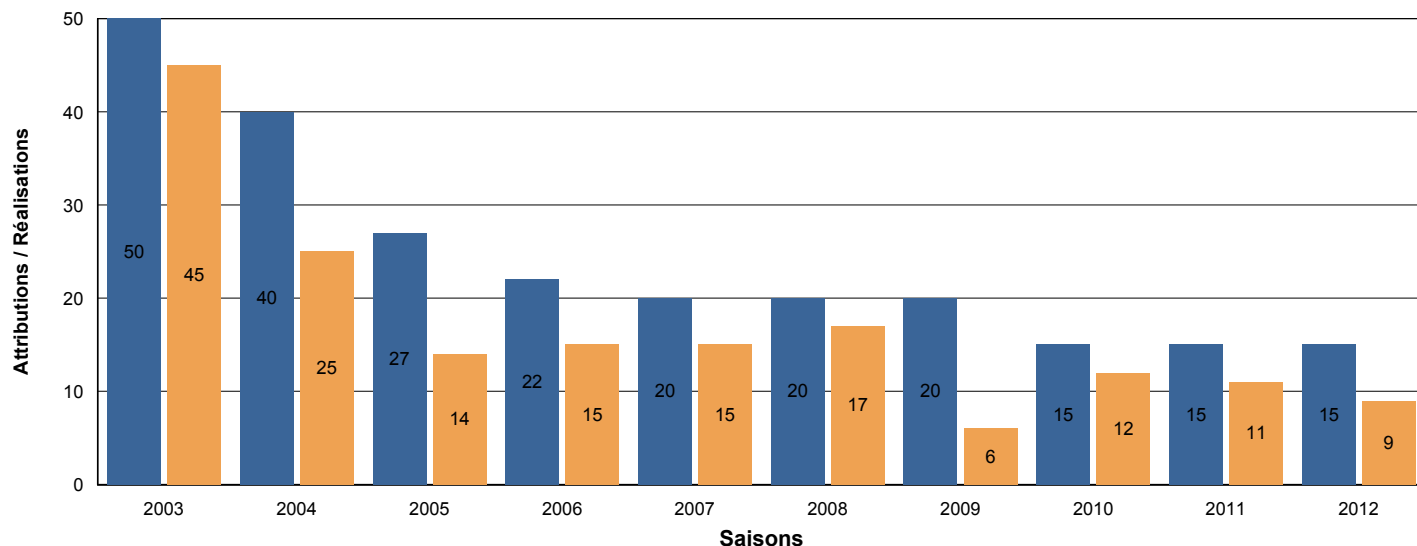

# Historique des attributions Chevreuil

380144 ACCA GRESSE EN VERCORS

Saison 2012 - 2013

## Territoire